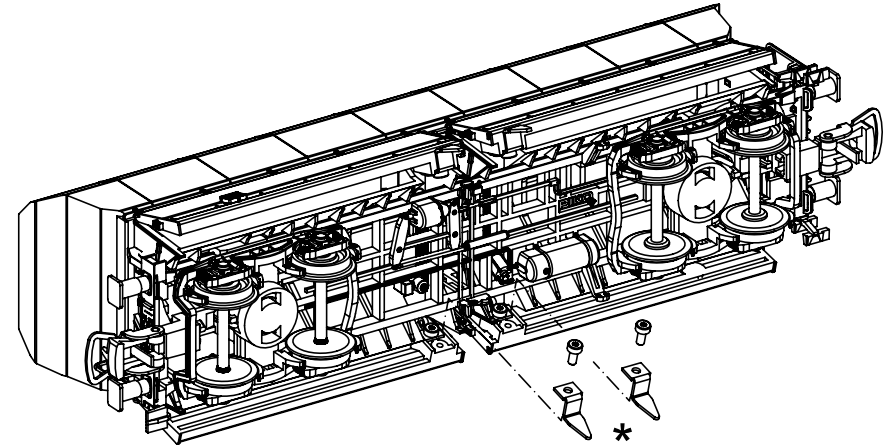

订购配件时请附上完整的配件号码。注：这个模型，只有以下配件可订购！

Schüttgutwagen Falns
Hopper Car Falns /
Wagon silo à bogies Falns / 漏斗车

包装及说明书内包含重要信息,请保留备用

Montageanleitung / Installation Instructions / Notice de montage / 装配说明书

* Funktionsteile zur Selbstmontage (nur benötigt in Verbindung mit Entladebrücke # 61122)

Functional parts for self-assembly (only required in conjunction with unloading gantry # 61122) /

Les pièces fonctionnelles pour l'auto-assemblage (requis uniquement en combinaison avec déchargement portique # 61122) /