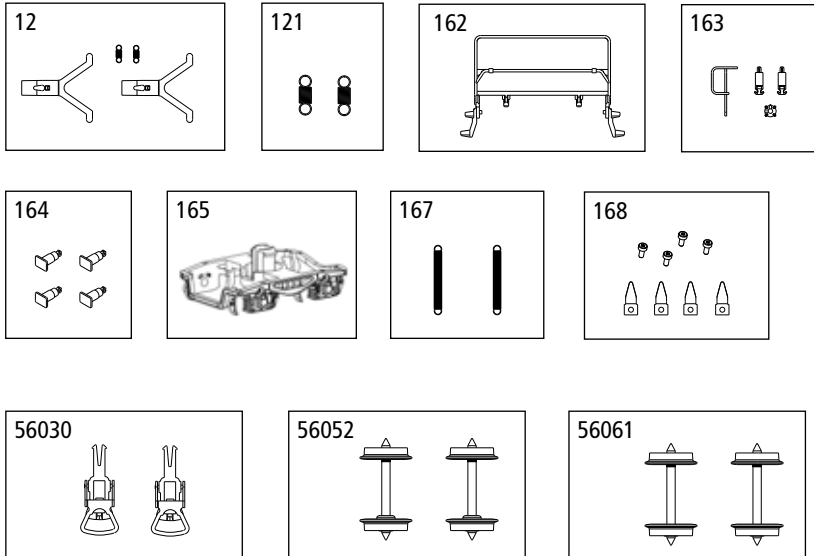

Ersatzteile
Spare Parts /
Pièces détachées / 零件

Bei Ersatzteilanforderung bitte immer die vollständige Ersatzteil-Nr. angeben.
Hinweis: Für dieses Modell sind nur die unten aufgeführten Ersatzteile erhältlich!

Please order the wanted spare part with the complete spare part item number.
Note: Only the spare parts listed below are available for this model!

Pour commander des pièces de rechange, ne pas oublier de donner le Numéro d'Article de la pièce demandée.
Note: Seules les pièces demandée sont disponibles pour ce modèle!

订购配件时请附上完整的配件号码。注：这个模型，只有以下配件可订购！